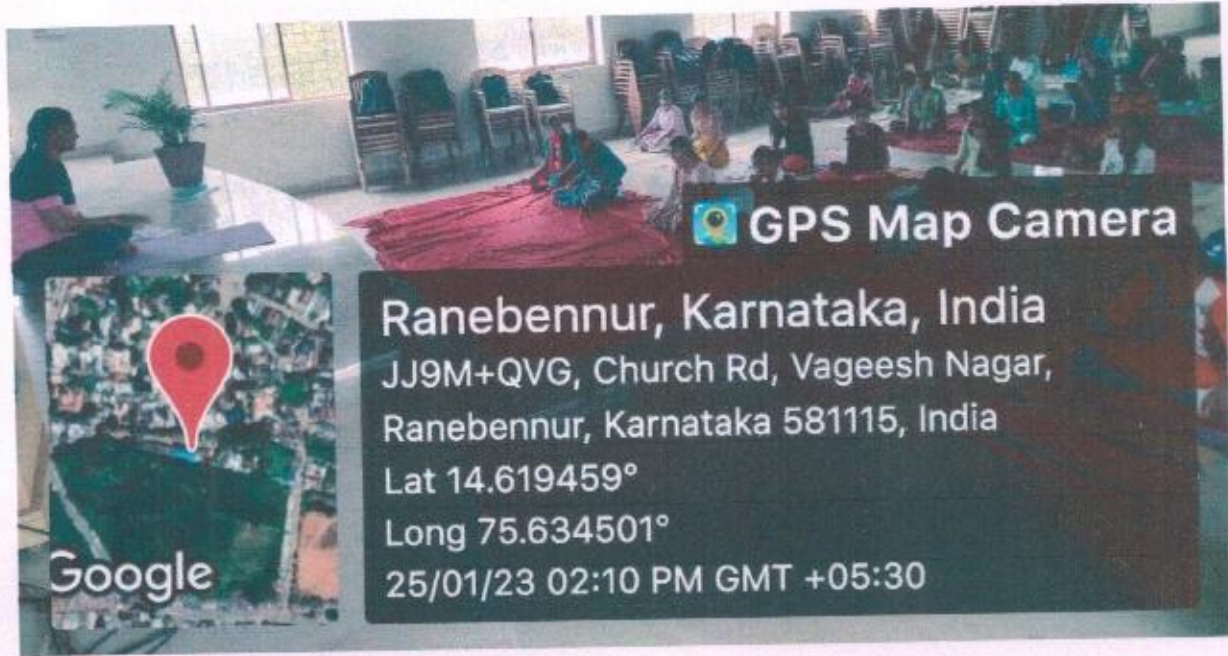

GPS Map Camera

Ranebennur, Karnataka, India

JJ9M+QVG, Church Rd, Vageesh Nagar,

Ranebennur, Karnataka 581115, India

Lat 14.619459°

Long 75.634501°

25/01/23 02:10 PM GMT +05:30