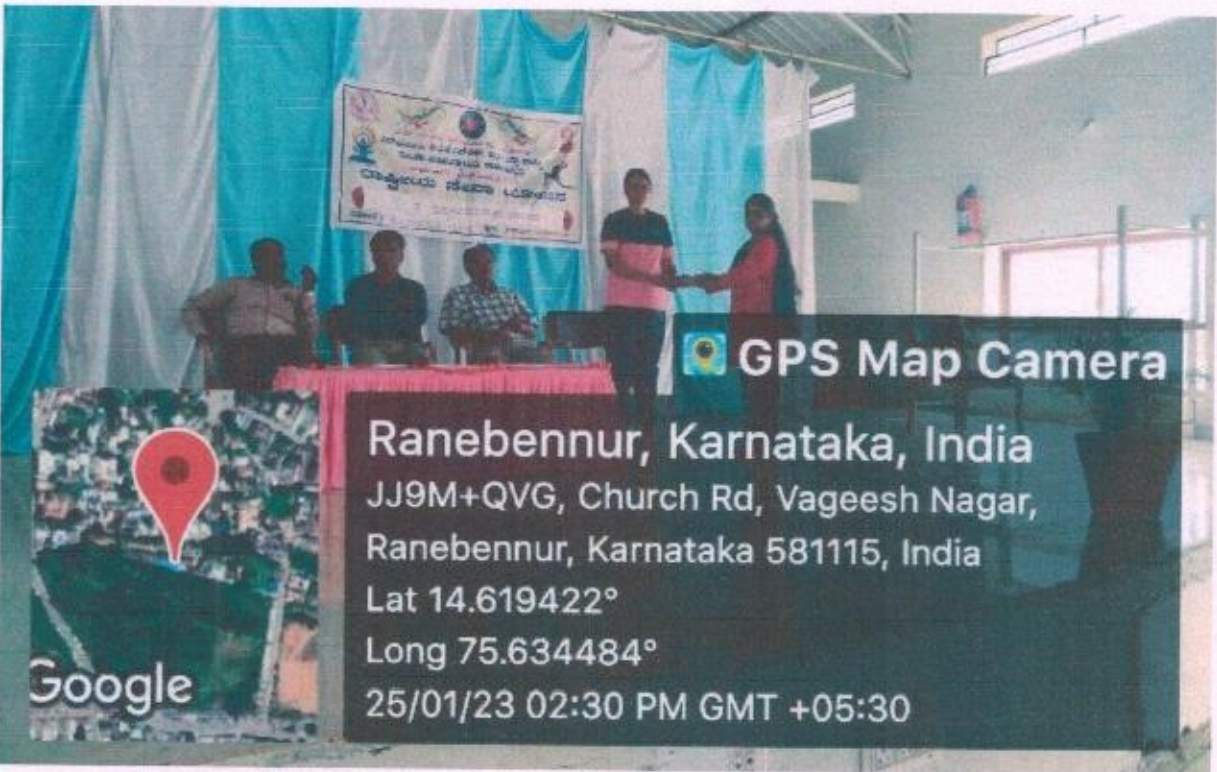

GPS Map Camera